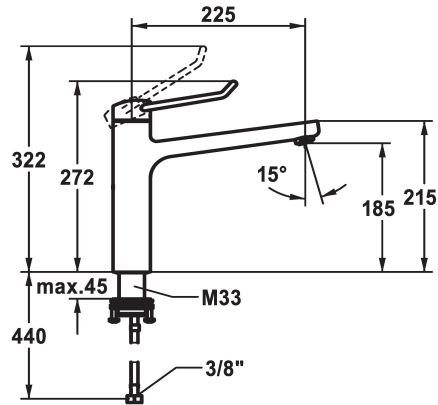

## KWC VITA PRO 2.0 Hebelmischer - Küche

Modell-Linie: VITA PRO 2.0 | 10.521.023.000FL  
Armaturen | Manuelle Armaturen

### KWC-Nr.

**125245**  
ganzchrom, A 225, flexible Anschlusschläuche

**125246**  
ganzchrom, A 225, flexible Anschlusschläuche

- \* Hebelmischer
- \* Bedienung für einen sicheren Griff, sowie einfache und sichere Handhabung
- \* Ergonomischer und stabiler Bedienhebel aus Polyamid
- für eine individuell noch angepasste Handhabung kann der abgekröpfte Hebel gedreht in die Kappe montiert werden (Standard: siehe Abbildung)
- \* Schwenkauslauf 150°
- Neoperl® Perlator® laminar

### Mass Höhe

272

282

- \* OptimalSpace - grosszügiger Wasch- / Arbeitsbereich
- \* KWC Sicherheits-Steuerpatrone M 35 OP
- mit Keramikscheibentechnik
- Auslaufmenge und Temperatur stufenlos einstellbar
- Temperaturbegrenzung
- \* Flexible Anschlusschläuche 3/8"
- \* QuickInstallation - Befestigung mit Gewindestutzen M33 x 1.5 mit Feststellschrauben
- \* Tischbohrung ø35 mm

### Technische Daten

Auslaufmenge

12 l/min (3 bar)

Anschluss

Flexible Anschlusschläuche

Auslauf

schwenkbar

Bedienung