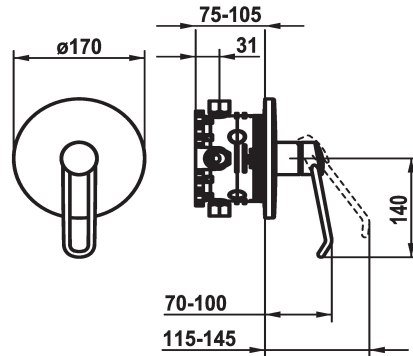

KWC VITA PRO 2.0

Afbouwdeel met decorset - Eengreepsmengkraan - Douche

Modell-Linie: VITA PRO 2.0 | 21.524.500.000

Douches | Handdouches

KWC-No.

125242

chrom, Afbouwdeel met decorset

- * Afbouwdeel met decorset met functie-eenheid
- * Bediening met goede grip en eenvoudig, veilig gebruik
- * Ergonomische en stabiele bedieningshendel van polyamide
Voor individueel en nog beter aangepast gebruik kan de gebogen hendel gedraaid in de kap worden gemonteerd (standaard: zie afbeelding)
- * Uitloop boven of beneden
- * KWC patroon M 35 H
- met keramische-schijventechniek

- debiet en temperatuur traploos instelbaar
- * Levering:
 - Mengkraaneenheid, hendel, kap, huls, afdekplaat, rozetdrager
 - Schroefloze bevestiging van de afdekplaat
- * Apart bestellen:
 - Inbouweenheid KWC BLUEBOX®
 - 1/2", zonder afsluiting, 39.999.900.931
 - 3/4" (1/2"), met afsluiting, 39.999.910.931

Technical Data

Doorstroomhoeveelheid	18 l/min (3 bar)
Diameter	D170
Handling	frontaal bediend
Kleurcode	chromeline
Installation_type	Wandmontage
Faucet_typ	Hebelmischer
G_Acoustic group	I
Inbouwdeel	FM-Set
EnergyLabelCH	C
Materiaal	Messing