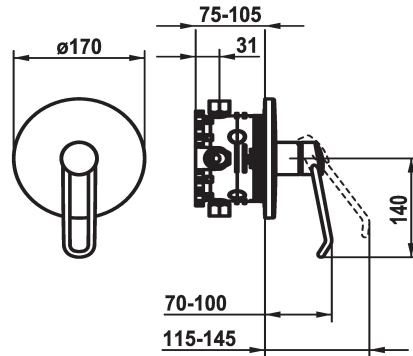

KWC VITA PRO 2.0

Afbouwdeel met decorset - Eengreepsmengkraan - Douche

Modell-Linie: VITA PRO 2.0 | 21.524.500.000

Douches | Handdouches

KWC-No.

125242

chrom, Afbouwdeel met decorset

* Afbouwdeel met decorset met functie-eenheid

* Uitloop boven of beneden

* KWC patroon M 35 H

- met keramische-schijventechniek

- debiet en temperatuur traploos instelbaar

* Levering:

- Mengkraaneenheid, hendel, kap, huls, afdekplaat, rozetdrager

- Schroefloze bevestiging van de afdekplaat

* Apart bestellen:

- Inbouweenheid KWC BLUEBOX®

1/2", zonder afsluiting, 39.999.900.931

3/4" (1/2"), met afsluiting, 39.999.910.931

Technical Data

Doorstroomhoeveelheid

18 l/min (3 bar)

Diameter