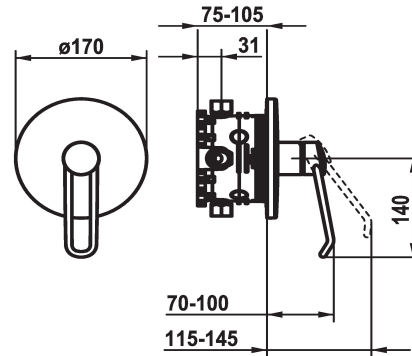

## KWC VITA PRO 2.0

Set di montaggio finale - Miscelatore a leva - Doccia Set di montaggio

Modell-Linie: VITA PRO 2.0 | 21.524.500.000

Rubinerterie per doccia | Rubinetterie monocomando per doccia

### KWC-No.

**125242**

chromeline, Set di montaggio finale

\* Set di montaggio con unità funzionale

\* Presa sicura per un utilizzo confortevole, semplice e sicuro

\* Leva di comando ergonomica e stabile in poliammide

- per un utilizzo ancora più plasmato sulle esigenze individuali, la leva curvata può essere montata ruotata nella calotta (standard: vedi immagine)

\* Scarico sopra o sotto

\* KWC cartuccia M 35 H

- con tecnica a dischi in ceramica