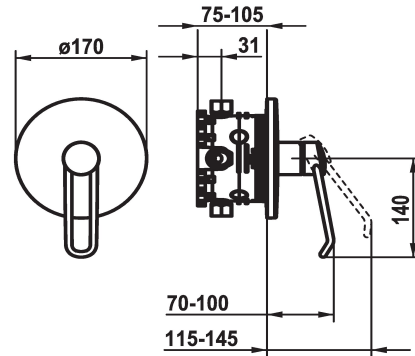

KWC VITA PRO 2.0

Set di montaggio finale - Miscelatore a leva - Doccia Set di montaggio

Modell-Linie: VITA PRO 2.0 | 21.524.500.000

Rubinerterie per doccia | Rubinetterie monocomando per doccia

KWC-No.

125242

chromeline, Set di montaggio finale

* Set di montaggio con unità funzionale

* Presa sicura per un utilizzo confortevole, semplice e sicuro

* Leva di comando ergonomica e stabile in poliammide

- per un utilizzo ancora più plasmato sulle esigenze individuali, la leva curvata può essere montata ruotata nella calotta (standard: vedi immagine)

* Scarico sopra o sotto

* KWC cartuccia M 35 H

- con tecnica a dischi in ceramica

- regolazione continua della portata e della temperatura

* Incluso nella fornitura:

- Miscelatore, leva, calotta, guaina, piastra di copertura, portarosetta

- Piastra di copertura senza vite di fassaggio

* Ordinare separatamente:

- Unità sottomuro KWC BLUEBOX®

½", senza pre-blocchi, 39.999.900.931

¾" (½"), con pre-blocchi, 39.999.910.931

Dati tecnici

Portata
Diametro
Operazione
Codice colore
Tipo di installazione
Tipo di rubinetto
Classe di rumorosità
Unità per incasso
Etichetta energetica
Materiale
teamNumber
sanitasTroeschNumber