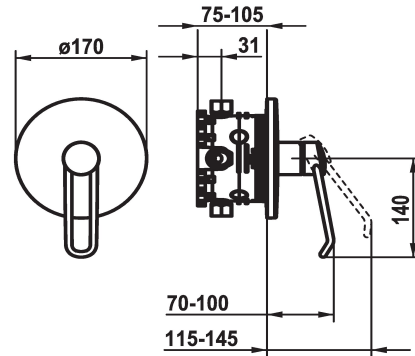

## KWC VITA PRO 2.0

Set di montaggio finale - Miscelatore a leva - Doccia Set di montaggio

Modell-Linie: VITA PRO 2.0 | 21.524.500.000

Rubinerterie per doccia | Rubinetterie monocomando per doccia

### KWC-No.

**125242**

chromeline, Set di montaggio finale

\* Set di montaggio con unità funzionale

\* Presa sicura per un utilizzo confortevole, semplice e sicuro

\* Leva di comando ergonomica e stabile in poliammide

- per un utilizzo ancora più plasmato sulle esigenze individuali, la leva curva può essere montata ruotata nella calotta (standard: vedi immagine)

\* Scarico sopra o sotto

\* KWC cartuccia M 35 H

- con tecnica a dischi in ceramica