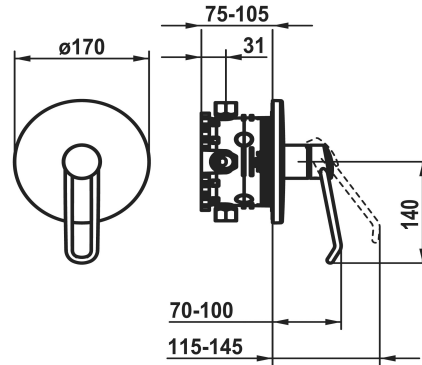

KWC VITA PRO 2.0

Set de finition - mitigeur à levier - douche

Modell-Linie: VITA PRO 2.0 | 21.524.500.000

Douches | Douches manuelles

KWC-No.

125242
chromeline

- * Kit de finition avec unité fonctionnelle
- * Prise en main sûre au niveau de la poignée, manipulation sûre et simple
- * Levier de commande ergonomique et résistant: en polyamide
- pour un maniement personnalisé, le levier coudé peut être inversé pour son montage dans la calotte (standard: voir figure)
- * Sortie au-dessus ou en dessous
- * KWC cartouche M 35 H
- avec technique à disques céramique

- réglage de débit et de température continu
- * Livraison:
 - Mitigeur, levier, calotte, douille, plaque murale, porte-rosace
 - Set de fixation du cache sans vis
- * À commander séparément:
 - Unité de base KWC BLUEBOX®
 - ½", sans fermeture, 39.999.900.931
 - ¾" (½"), avec fermeture, 39.999.910.931

Données techniques

Durchflussmenge	18 l/min (3 bar)
Bedienung	frontbedient
Farbcode	chromeline
Installationsart	Wandmontage
Artikeltyp	Hebelmischer
Armaturengeräuschgruppe	I
Unterputz	FM-Set
Energieetikette (CH)	C
Material	Messing
Durchmesser	170 mm