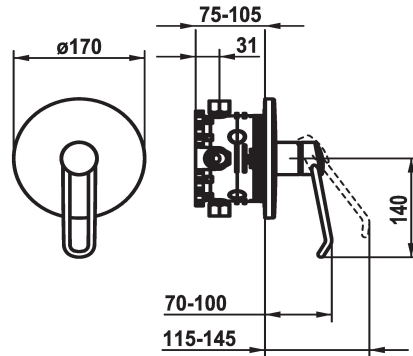

### KWC-Nr.

**125242**

chromeline, Fertigmontageset

- \* Fertigmontageset mit Funktionseinheit
- \* Bedienung für einen sicheren Griff, sowie einfache und sichere Handhabung
- \* Ergonomischer und stabiler Bedienhebel aus Polyamid
- für eine individuell noch angepasste Handhabung kann der abgekröpfte Hebel gedreht in die Kappe montiert werden (Standard: siehe Abbildung)
- \* Abgang oben oder unten
- \* KWC Steuerpatrone M 35 H
- mit Keramikscheibentechnik

- Auslaufmenge und Temperatur stufenlos einstellbar
- \* Lieferumfang:
- Mischereinheit, Hebel, Kappe, Hülse, Abdeckplatte, Rosettenträger
- Schraubenlose Befestigung der Abdeckplatte
- \* Separat bestellen:
- Unterputz-Einheit KWC BLUEBOX®
- ½", ohne Vorabsperrung, 39.999.900.931
- ¾" (½"), mit Vorabsperrung, 39.999.910.931

### Technische Daten

Durchflussmenge
Durchmesser
Bedienung
Farbcode
Installationsart
Armaturtyp
Armaturengeräuschgruppe
Unterputz
Energie Etikette
Material
teamNumber
sanitasTroeschNumber

18 l/min (3 bar)
D170
frontbedient
chromeline
Wandmontage
Hebelmischer
I
FM-Set
C
Messing
725605.502
6113 530.501