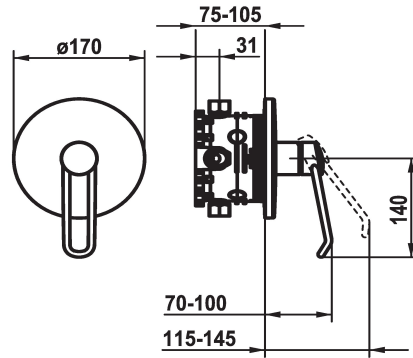

### KWC-Nr.

**125242**

chromeline, Fertigmontageset

- \* Fertigmontageset mit Funktionseinheit
- \* Bedienung für einen sicheren Griff, sowie einfache und sichere Handhabung
- \* Ergonomischer und stabiler Bedienhebel aus Polyamid
- für eine individuell noch angepasste Handhabung kann der abgekröpfte Hebel gedreht in die Kappe montiert werden (Standard: siehe Abbildung)
- \* Abgang oben oder unten
- \* KWC Steuerpatrone M 35 H
- mit Keramikscheibentechnik

- Auslaufmenge und Temperatur stufenlos einstellbar
- \* Lieferumfang:
  - Mischereinheit, Hebel, Kappe, Hülse, Abdeckplatte, Rosettenträger
  - Schraubenlose Befestigung der Abdeckplatte
- \* Separat bestellen:
  - Unterputz-Einheit KWC BLUEBOX® 1/2", ohne Vorabsperrung, 39.999.900.931
  - 3/4" (1/2"), mit Vorabsperrung, 39.999.910.931

### Technische Daten

Durchflussmenge
Durchmesser
Bedienung
Farbcode
Installationsart
Armaturtyp
Armaturengeräuschgruppe
Unterputz
Energie Etikette
Material

18 l/min (3 bar)
D170
frontbedient
chromeline
Wandmontage
Hebelmischer
I
FM-Set
C
Messing