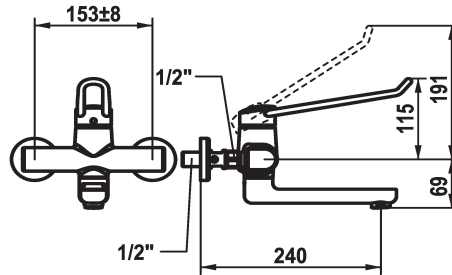

KWC VITA PRO 2.0 Eengreepsmengkraan - Wastafel

Modell-Linie: VITA PRO 2.0 | 11.522.103.000LL
Kranen | Eengreepkranen

KWC-No.

125236
chrom, AD 153 +/- 8 mm, A 190

125237
chrom, AD 153 +/- 8 mm, A 240

Projection_A

A190

A240

- * Eengreepsmengkraan
- * Bediening met goede grip en eenvoudig, veilig gebruik
- * Ergonomische en stabiele bedieningshendel van polyamide
 - Voor individueel en nog beter aangepast gebruik kan de gebogen hendel gedraaid in de kap worden gemonteerd (standaard: zie afbeelding)
- * EcoProtect - waterbesparende inrichting
- * Draaibare uitloop 90°
 - kan indien nodig met schroef vastgezet worden
 - Neoperl® Perlator® laminaar

- * OptimalSpace - Royale was- en werkomgeving
- * KWC veiligheidspatroon M 35 OP
 - met keramische-schijventechniek
 - debiet en temperatuur traploos instelbaar
 - temperatuurbegrenzing
 - Versterkte aanslag voor uitstroomhoeveelheid en temperatuur (standaardinstelling)
- * Wandaansluitingen 1/2" x 1/2", niet afsluitbaar L 40 excentrisch 4 mm

G_Acoustic_group

Projection_A

EnergyLabelCH

Connection measure

Afmetingen wateruitlaat

Materiaal

5,8 l/min (3 bar)

draaibaar