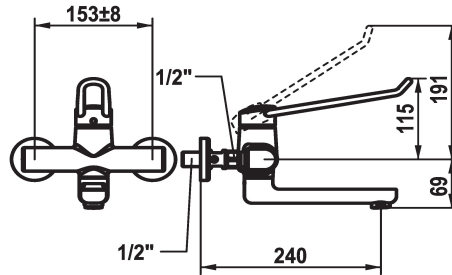

KWC VITA PRO 2.0 Eengreepsmengkraan - Wastafel

Modell-Linie: VITA PRO 2.0 | 11.522.103.000LL
Kranen | Eengreepkranen

KWC-No.

125236
chrom, AD 153 +/- 8 mm, A 190

125237
chrom, AD 153 +/- 8 mm, A 240

Projectie A

A190

A240

- * Eengreepsmengkraan
- * Bediening met goede grip en eenvoudig, veilig gebruik
- * Ergonomische en stabiele bedieningshendel van polyamide
 - Voor individueel en nog beter aangepast gebruik kan de gebogen hendel gedraaid in de kap worden gemonteerd (standaard: zie afbeelding)
- * EcoProtect - waterbesparende inrichting
- * Draaibare uitloop 90°
 - kan indien nodig met schroef vastgezet worden
 - Neoperl® Perlator® laminaar

- * OptimalSpace - Royale was- en werkomgeving
- * KWC veiligheidspatroon M 35 OP
 - met keramische-schijventechniek
 - debiet en temperatuur traploos instelbaar
 - temperatuurbegrenzing
 - Versterkte aanslag voor uitstroomhoeveelheid en temperatuur (standaardinstelling)
- * Wandaansluitingen 1/2" x 1/2", niet afsluitbaar L 40 excentrisch 4 mm

Technical Data

Doorstroomhoeveelheid	5,8 l/min (3 bar)
uitloop	draaibaar
Bediening	bovenbediening
Kleurcode	chromeline
Type installatie	Wandmontage
Kraan type	Hebelmischer
Hoogteafmeting	115
geluidsklasse	I
Projectie A	A240
Energielabel	A
Connection measure	153 +/- 8
Afmetingen wateruitlaat	69
Materiaal	Messing