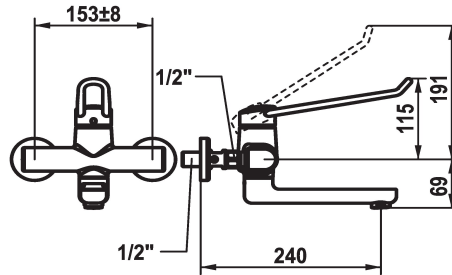

KWC VITA PRO 2.0 Lever mixer - Basin

Modell-Linie: VITA PRO 2.0 | 11.522.103.000LL
Rubinetterie per bagni | Rubinetterie monocomando

KWC-No.

125236
chromeline, AD 153 +/- 8 mm, A 190

125237
chromeline, AD 153 +/- 8 mm, A 240

- * Miscelatore a leva
- * Presa sicura per un utilizzo confortevole, semplice e sicuro
- * Leva di comando ergonomica e stabile in poliammide
- per un utilizzo ancora più plasmato sulle esigenze individuali, la leva curvata può essere montata ruotata nella calotta (standard: vedi immagine)
- * EcoProtect - risparmio idrico
- * Bocca orientabile 90°
- se necessario, fissabile con vite

Proiezione A

A190

A240

- Neoperl® Perlator® laminar
- * OptimalSpace - ampia zona di lavoro e di lavaggio
- * KWC cartuccia di sicurezza M 35 OP
- con tecnica a dischi in ceramica
- regolazione continua della portata e della temperatura
- limitazione della temperatura
- Finecorsa rinforzato per flusso e temperatura (impostazione standard)
- * Raccordi a parete 1/2" x 1/2", non serrabili L 40 eccentrico 4 mm

Dati tecnici

Portata
bocca
Operazione
Codice colore
Tipo di installazione
Tipo di rubinetto
Dimensioni in altezza
Classe di rumorosità
Proiezione A
Etichetta energetica
Connection measure
Dimensioni uscita acqua
Materiale