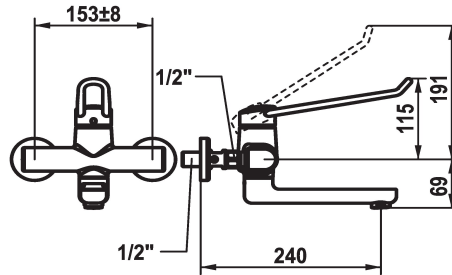

KWC VITA PRO 2.0 Mitigeur à levier - Lavabo

Modell-Linie: VITA PRO 2.0 | 11.522.103.000LL
Robinetteries | Robinets à monocommande

KWC-No.

125236
chromé, AD 153 +/- 8 mm, A 190

125237
chromé, AD 153 +/- 8 mm, A 240

Projection A

A190

A240

- * Mitigeur à levier
- * Prise en main sûre au niveau de la poignée, manipulation sûre et simple
- * Levier de commande ergonomique et résistant: en polyamide
- pour un maniement personnalisé, le levier coudé peut être inversé pour son montage dans la calotte (standard: voir figure)
- * EcoProtect - économiseur d'eau
- * Bec orientable 90°
- peut être fixé par vis en cas de besoin

- Neoperl® Perlator® jet laminaire
- * OptimalSpace - un espace de lavage ou de travail généreux
- * KWC cartouche de sécurité M 35 OP
- avec technique à disques céramique
- réglage de débit et de température continu
- limitation de température
- Butée renforcée pour le débit de sortie et la température (réglage standard)
- * Raccords sans pointeaux d'arrêt 1/2" x 1/2" L 40 excentrique 4 mm

Données techniques

Débit	5.8 l/min (3 bar)
goulot	orientable
Commande	commande par le haut
Code couleur	chromeline
Type d'installation	Montage mural
Type de robinet	Hebelmischer
Dimension de la hauteur	115
Groupe de bruit pour la robinetterie	l
Projection A	A240
Label énergétique	A
Connexion mesure	153+/-8
Dimension de la sortie d'eau	69
Matière	Laiton