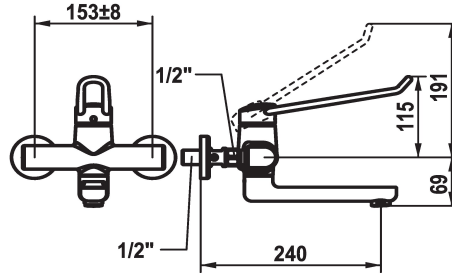

### KWC-No.

**125236**  
cromado, AD 153 +/- 8 mm, A 190

**125237**  
cromado, AD 153 +/- 8 mm, A 240

### Proyección A

A190

A240

- \* Monomando
- \* Mando con agarre firme, manejo sencillo y seguro
- \* Palanca de mando ergonómica y estable, de poliamida  
- para un manejo todavía más personalizado, el mando acodado puede montarse girado en el casquillo (estándar: ver imagen)
- \* EcoProtect - dispositivo de ahorro de agua
- \* Caño orientable 90°  
- fijación con tornillo si es necesario
- Neoperl® Perlator® laminar

- \* OptimalSpace - áreas de lavabo y de trabajo con dimensiones generosas
- \* KWC cartucho de seguridad M 35 OP  
- con tecnología de discos cerámicos  
- caudal y temperatura regulables  
- limitador de temperatura  
- Tope reforzado en flujo de salida y temperatura (ajuste estándar)
- \* Conexiones pared 1/2" x 1/2", no bloqueables L 40 excéntrica 4 mm

### Datos técnicos

Caudal de salida

5.8 l/min (3 bar)

caño

freno rodillo

Operación

accionamiento superior

Código de color