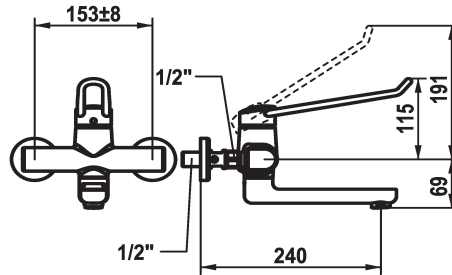

KWC VITA PRO 2.0 Hebelmischer - Waschtisch

Modell-Linie: VITA PRO 2.0 | 11.522.103.000LL
Armaturen | Manuelle Armaturen

KWC-Nr.

125236
ganzchrom, AD 153 +/- 8 mm, A 190

125237
ganzchrom, AD 153 +/- 8 mm, A 240

Ausladung A

A 190

A 240

- Neoperl® Perlator® laminar
- * OptimalSpace - grosszügiger Wasch- / Arbeitsbereich
- * KWC Sicherheits-Steuerpatrone M 35 OP
- mit Keramikscheibentechnik
- Auslaufmenge und Temperatur stufenlos einstellbar
- Temperaturbegrenzung
- Verstärkter Anschlag bei Auslaufmenge und Temperatur (Standardeinstellung)
- * Wandanschlüsse 1/2" x 1/2", nicht absperbar L 40 exzentrisch 4 mm

chromeline

Installationsart

Wandmontage

Armaturtyp

Hebelmischer

Mass Höhe

115

Armaturengeräuschgruppe

I

Ausladung A

A 240

Energie Etikette

A

Anschluss Mass

153 +/- 8

Mass-Wasseraustritt