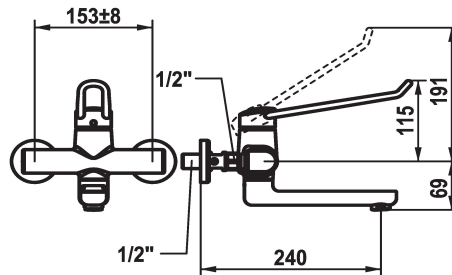

KWC VITA PRO 2.0 Hebelmischer - Waschtisch

Modell-Linie: VITA PRO 2.0 | 11.522.103.000LL
Armaturen | Manuelle Armaturen

KWC-Nr.

125236
ganzchrom, AD 153 +/- 8 mm, A 190

125237
ganzchrom, AD 153 +/- 8 mm, A 240

- * Hebelmischer
- * Bedienung für einen sicheren Griff, sowie einfache und sichere Handhabung
- * Ergonomischer und stabiler Bedienhebel aus Polyamid
- für eine individuell noch angepasste Handhabung kann der abgekröpfte Hebel gedreht in die Kappe montiert werden (Standard: siehe Abbildung)
- * EcoProtect - Wasserspareinrichtung
- * Schwenkauslauf 90°
- bei Bedarf mit Schraube fixierbar

Ausladung A

A 190

A 240

- Neoperl® Perlator® laminar
- * OptimalSpace - grosszügiger Wasch- / Arbeitsbereich
- * KWC Sicherheits-Steuerpatrone M 35 OP
- mit Keramikscheibentechnik
- Auslaufmenge und Temperatur stufenlos einstellbar
- Temperaturbegrenzung
- Verstärkter Anschlag bei Auslaufmenge und Temperatur (Standardeinstellung)
- * Wandanschlüsse 1/2" x 1/2", nicht absperbar L 40 exzentrisch 4 mm

Technische Daten

Auslaufmenge	5,8 l/min (3 bar)
Auslauf	schwenkbar
Bedienung	topbedient
Farbcode	chromeline
Installationsart	Wandmontage
Armaturtyp	Hebelmischer
Mass Höhe	115
Armaturengeräuschgruppe	I
Ausladung A	A 240
Energie Etikette	A
Anschluss Mass	153 +/- 8
Mass-Wasseraustritt	69
Material	Messing