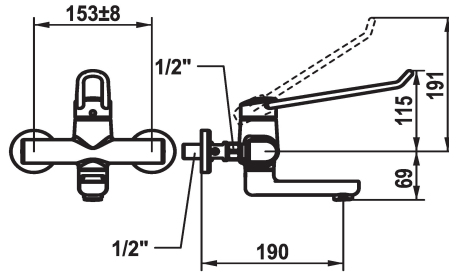

KWC VITA PRO 2.0 Eengrepsmengkraan - Wastafel

Modell-Linie: VITA PRO 2.0 | 11.522.102.000LL
Kranen | Eengreepkranen

KWC-No.

125236
chrom, AD 153 +/- 8 mm, A 190

125237
chrom, AD 153 +/- 8 mm, A 240

Projection_A

A190

A240

- * Eengrepsmengkraan
- * Bediening met goede grip en eenvoudig, veilig gebruik
- * Ergonomische en stabiele bedieningshendel van polyamide
 - Voor individueel en nog beter aangepast gebruik kan de gebogen hendel gedraaid in de kap worden gemonteerd (standaard: zie afbeelding)
- * EcoProtect - waterbesparende inrichting
- * Draaibare uitloop 90°
 - kan indien nodig met schroef vastgezet worden
 - Neoperl® Perlator® laminar

- * OptimalSpace - Royale was- en werkomgeving
- * KWC veiligheids patroon M 35 OP
 - met keramische-schijventechniek
 - debiet en temperatuur traploos instelbaar
 - temperatuurbegrenzing
 - Versterkte aanslag voor uitstroomhoeveelheid en temperatuur (standaardinstelling)
- * Wandaansluitingen 1/2" x 1/2", niet afsluitbaar L 40 excentrisch 4 mm

G_Acoustic_group

Projection_A

EnergyLabelCH

Connection measure

Afmetingen wateruitlaat

Materiaal

5,8 l/min (3 bar)

draaibaar