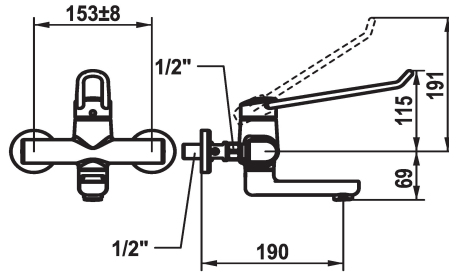

KWC VITA PRO 2.0 Eengreepsmengkraan - Wastafel

Modell-Linie: VITA PRO 2.0 | 11.522.102.000LL
Kranen | Eengreepkranen

KWC-No.

125236
chrom, AD 153 +/- 8 mm, A 190

125237
chrom, AD 153 +/- 8 mm, A 240

Projectie A

A190

A240

- * Eengreepsmengkraan
- * Bediening met goede grip en eenvoudig, veilig gebruik
- * Ergonomische en stabiele bedieningshendel van polyamide
 - Voor individueel en nog beter aangepast gebruik kan de gebogen hendel gedraaid in de kap worden gemonteerd (standaard: zie afbeelding)
- * EcoProtect - waterbesparende inrichting
- * Draaibare uitloop 90°
 - kan indien nodig met schroef vastgezet worden
 - Neoperl® Perlator® laminaar

- * OptimalSpace - Royale was- en werkomgeving
- * KWC veiligheidspatroon M 35 OP
 - met keramische-schijventechniek
 - debiet en temperatuur traploos instelbaar
 - temperatuurbegrenzing
 - Versterkte aanslag voor uitstroomhoeveelheid en temperatuur (standaardinstelling)
- * Wandaansluitingen 1/2" x 1/2", niet afsluitbaar L 40 excentrisch 4 mm

I

Projectie A

A190

Energielabel

A

Connection measure

153 +/- 8

Afmetingen wateruitlaat