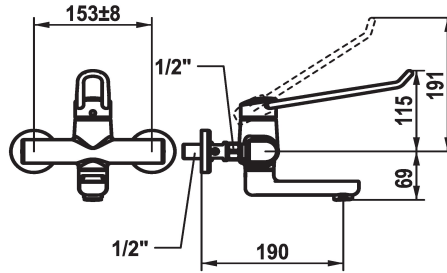

## KWC VITA PRO 2.0 Mitigeur à levier - Lavabo

Modell-Linie: VITA PRO 2.0 | 11.522.102.000LL  
Robinetteries | Robinets à monocommande

### KWC-No.

**125236**  
chromé, AD 153 +/- 8 mm, A 190

**125237**  
chromé, AD 153 +/- 8 mm, A 240

- \* Mitigeur à levier
- \* Prise en main sûre au niveau de la poignée, manipulation sûre et simple
- \* Levier de commande ergonomique et résistant: en polyamide
- pour un maniement personnalisé, le levier coudé peut être inversé pour son montage dans la calotte (standard: voir figure)
- \* EcoProtect - économiseur d'eau
- \* Bec orientable 90°
- peut être fixé par vis en cas de besoin

### Projection A

A190

A240

- Neoperl® Perlator® jet laminaire
- \* OptimalSpace - un espace de lavage ou de travail généreux
- \* KWC cartouche de sécurité M 35 OP
- avec technique à disques céramique
- réglage de débit et de température continu
- limitation de température
- Butée renforcée pour le débit de sortie et la température (réglage standard)
- \* Raccords sans pointeaux d'arrêt 1/2" x 1/2" L 40 excentrique 4 mm

### Données techniques

Débit
goulot
Commande
Code couleur
Type d'installation
Type de robinet
Dimension de la hauteur
Groupe de bruit pour la robinetterie
Projection A
Label énergétique
Connexion mesure
Dimension de la sortie d'eau
Matière