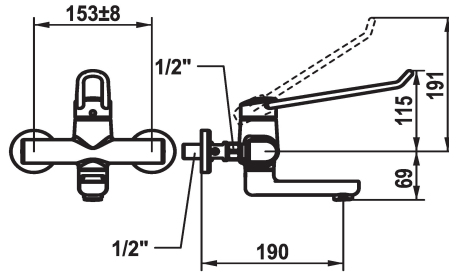

KWC VITA PRO 2.0 Mitigeur à levier - Lavabo

Modell-Linie: VITA PRO 2.0 | 11.522.102.000LL
Robinetteries | Robinets à monocommande

KWC-No.

125236
chromé, AD 153 +/- 8 mm, A 190

125237
chromé, AD 153 +/- 8 mm, A 240

- * Mitigeur à levier
- * Prise en main sûre au niveau de la poignée, manipulation sûre et simple
- * Levier de commande ergonomique et résistant: en polyamide
- pour un maniement personnalisé, le levier coudé peut être inversé pour son montage dans la calotte (standard: voir figure)
- * EcoProtect - économiseur d'eau
- * Bec orientable 90°
- peut être fixé par vis en cas de besoin

Projection A

A190

A240

- Neoperl® Perlator® jet laminaire
- * OptimalSpace - un espace de lavage ou de travail généreux
- * KWC cartouche de sécurité M 35 OP
- avec technique à disques céramique
- réglage de débit et de température continu
- limitation de température
- Butée renforcée pour le débit de sortie et la température (réglage standard)
- * Raccords sans pointeaux d'arrêt 1/2" x 1/2" L 40 excentrique 4 mm

Données techniques

Débit	5.8 l/min (3 bar)
goulot	orientable
Commande	commande par le haut
Code couleur	chromeline
Type d'installation	Montage mural
Type de robinet	Hebelmischer
Dimension de la hauteur	115
Groupe de bruit pour la robinetterie	l
Projection A	A190
Label énergétique	A
Connexion mesure	153+/-8
Dimension de la sortie d'eau	69
Matière	Laiton