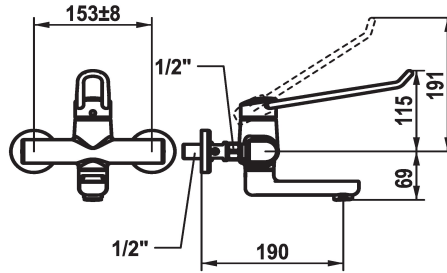

### KWC-Nr.

**125236**  
ganzchrom, AD 153 +/- 8 mm, A 190

**125237**  
ganzchrom, AD 153 +/- 8 mm, A 240

- \* Hebelmischer
- \* Bedienung für einen sicheren Griff, sowie einfache und sichere Handhabung
- \* Ergonomischer und stabiler Bedienhebel aus Polyamid
- für eine individuell noch angepasste Handhabung kann der abgekröpfte Hebel gedreht in die Kappe montiert werden (Standard: siehe Abbildung)
- \* EcoProtect - Wasserspareinrichtung
- \* Schwenkauslauf 90°
- bei Bedarf mit Schraube fixierbar

### Ausladung A

A 190

A 240

- Neoperl® Perlator® laminar
- \* OptimalSpace - grosszügiger Wasch- / Arbeitsbereich
- \* KWC Sicherheits-Steuerpatrone M 35 OP
- mit Keramikscheibentechnik
- Auslaufmenge und Temperatur stufenlos einstellbar
- Temperaturbegrenzung
- Verstärkter Anschlag bei Auslaufmenge und Temperatur (Standardeinstellung)
- \* Wandanschlüsse 1/2" x 1/2", nicht absperbar L 40 exzentrisch 4 mm

### Technische Daten

Auslaufmenge

5,8 l/min (3 bar)

Auslauf

schwenkbar

Bedienung

topbedient

Farbcode

chromeline

Installationsart

Wandmontage

Armaturtyp

Hebelmischer

Mass Höhe

115

Armaturengeräuschgruppe