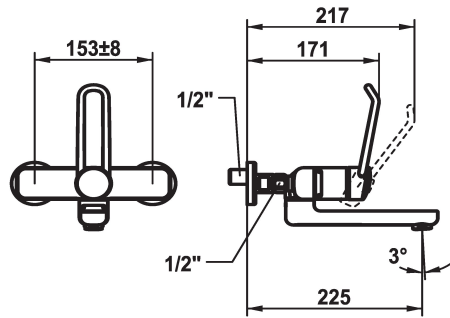

KWC VITA PRO 2.0 Eengrepsmengkraan - Wastafel

Modell-Linie: VITA PRO 2.0 | 11.522.203.000
Kranen | Eengreepkranen

KWC-No.

125232
chrom, AD 153 +/- 8 mm, A 175

125233
chrom, AD 153 +/- 8 mm, A 225

Projection_A

A175

A225

- * Eengrepsmengkraan
- * Bediening met goede grip en eenvoudig, veilig gebruik
- * Ergonomische en stabiele bedieningshendel van polyamide
 - Voor individueel en nog beter aangepast gebruik kan de gebogen hendel gedraaid in de kap worden gemonteerd (standaard: zie afbeelding)
- * EcoProtect - waterbesparende inrichting
- * Draaibare uitloop 90°
 - kan indien nodig met schroef vastgezet worden
 - Neoperl® Perlator® laminaar

- * OptimalSpace - Royale was- en werkomgeving
- * KWC veiligheidspatroon M 35 OP
 - met keramische-schijventechniek
 - debiet en temperatuur traploos instelbaar
 - temperatuurbegrenzing
 - Versterkte aanslag voor uitstroomhoeveelheid en temperatuur (standaardinstelling)
- * Wandaansluitingen 1/2" x 1/2", niet afsluitbaar L 40 excentrisch 4 mm

G_Acoustic group

Projection_A

Connection measure

Afmetingen wateruitlaat

Materiaal

5,8 l/min (3 bar)

draaibaar

frontaal bediend