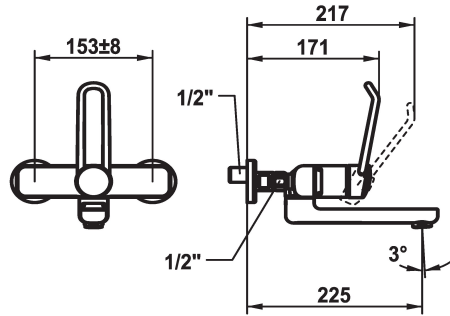

KWC VITA PRO 2.0 Eengreepsmengkraan - Wastafel

Modell-Linie: VITA PRO 2.0 | 11.522.203.000
Kranen | Eengreepkranen

KWC-No.

125232
chrom, AD 153 +/- 8 mm, A 175

125233
chrom, AD 153 +/- 8 mm, A 225

Projectie A

A175

A225

- * Eengreepsmengkraan
- * Bediening met goede grip en eenvoudig, veilig gebruik
- * Ergonomische en stabiele bedieningshendel van polyamide
 - Voor individueel en nog beter aangepast gebruik kan de gebogen hendel gedraaid in de kap worden gemonteerd (standaard: zie afbeelding)
- * EcoProtect - waterbesparende inrichting
- * Draaibare uitloop 90°
 - kan indien nodig met schroef vastgezet worden
- Neoperl® Perlator® laminaar

- * OptimalSpace - Royale was- en werkomgeving
- * KWC veiligheidspatroon M 35 OP
 - met keramische-schijventechniek
 - debiet en temperatuur traploos instelbaar
 - temperatuurbegrenzing
 - Versterkte aanslag voor uitstroomhoeveelheid en temperatuur (standaardinstelling)
- * Wandaansluitingen 1/2" x 1/2", niet afsluitbaar L 40 excentrisch 4 mm

Technical Data

Doorstroomhoeveelheid
uitloop
Bediening
Kleurcode
Type installatie
Kraan type
Hoogteafmeting
geluidsklasse
Projectie A
Connection measure
Afmetingen wateruitlaat
Materiaal

5,8 l/min (3 bar)
draaibaar
frontaal bediend
chromeline
Wandmontage
Hebelmischer
140
I
A225
153+/-8
69
Messing