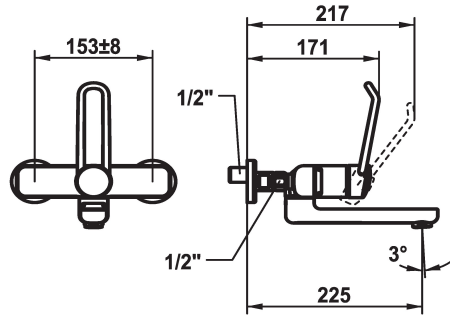

## KWC VITA PRO 2.0 Lever mixer - Basin

Modell-Linie: VITA PRO 2.0 | 11.522.203.000  
Rubinetterie per bagni | Rubinetterie monocomando

### KWC-No.

**125232**  
chromeline, AD 153 +/- 8 mm, A 175

**125233**  
chromeline, AD 153 +/- 8 mm, A 225

- \* Miscelatore a leva
- \* Presa sicura per un utilizzo confortevole, semplice e sicuro
- \* Leva di comando ergonomica e stabile in poliammide
- per un utilizzo ancora più plasmato sulle esigenze individuali, la leva curvata può essere montata ruotata nella calotta (standard: vedi immagine)
- \* EcoProtect - risparmio idrico
- \* Bocca orientabile 90°
- se necessario, fissabile con vite

### Proiezione A

A175

A225

- Neoperl® Perlator® laminar
- \* OptimalSpace - ampia zona di lavoro e di lavaggio
- \* KWC cartuccia di sicurezza M 35 OP
- con tecnica a dischi in ceramica
- regolazione continua della portata e della temperatura
- limitazione della temperatura
- Finecorsa rinforzato per flusso e temperatura (impostazione standard)
- \* Raccordi a parete 1/2" x 1/2", non serrabili L 40 eccentrico 4 mm

### Dati tecnici

Portata
bocca
Operazione
Codice colore
Tipo di installazione
Tipo di rubinetto
Dimensioni in altezza
Classe di rumorosità
Proiezione A
Connection measure
Dimensioni uscita acqua
Materiale