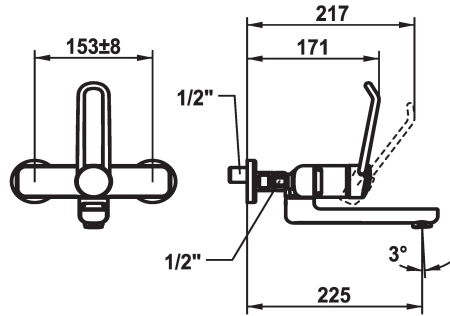

KWC VITA PRO 2.0 Mitigeur à levier - Lavabo

Modell-Linie: VITA PRO 2.0 | 11.522.203.000
Robinetteries | Robinets à monocommande

KWC-No.

125232
chromé, AD 153 +/- 8 mm, A 175

125233
chromé, AD 153 +/- 8 mm, A 225

Projection A

A175

A225

- * Mitigeur à levier
- * Prise en main sûre au niveau de la poignée, manipulation sûre et simple
- * Levier de commande ergonomique et résistant: en polyamide
- pour un maniement personnalisé, le levier coudé peut être inversé pour son montage dans la calotte (standard: voir figure)
- * EcoProtect - économiseur d'eau
- * Bec orientable 90°
- peut être fixé par vis en cas de besoin

- Neoperl® Perlator® jet laminaire
- * OptimalSpace - un espace de lavage ou de travail généreux
- * KWC cartouche de sécurité M 35 OP
- avec technique à disques céramique
- réglage de débit et de température continu
- limitation de température
- Butée renforcée pour le débit de sortie et la température (réglage standard)
- * Raccords sans pointeaux d'arrêt 1/2" x 1/2" L 40 excentrique 4 mm

Données techniques

Débit
goulot
Commande
Code couleur
Type d'installation
Type de robinet
Dimension de la hauteur
Groupe de bruit pour la robinetterie
Projection A
Connexion mesure
Dimension de la sortie d'eau
Matière