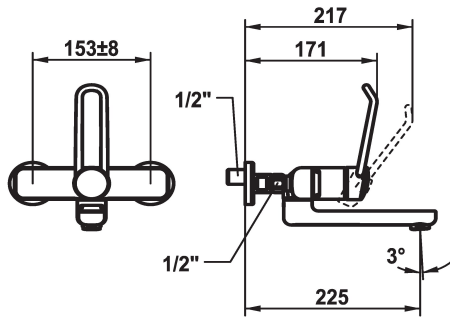

KWC VITA PRO 2.0 Monomando - Lavabo

Modell-Linie: VITA PRO 2.0 | 11.522.203.000
Griferías de lavabo | Grifo para lavabo

KWC-No.

125232
cromado, AD 153 +/- 8 mm, A 175

125233
cromado, AD 153 +/- 8 mm, A 225

Proyección A

A175

A225

- * Monomando
- * Mando con agarre firme, manejo sencillo y seguro
- * Palanca de mando ergonómica y estable, de poliamida
- para un manejo todavía más personalizado, el mando acodado puede montarse girado en el casquillo (estándar: ver imagen)
- * EcoProtect - dispositivo de ahorro de agua
- * Caño orientable 90°
- fijación con tornillo si es necesario
- Neoperl® Perlator® laminar

- * OptimalSpace - áreas de lavabo y de trabajo con dimensiones generosas
- * KWC cartucho de seguridad M 35 OP
- con tecnología de discos cerámicos
- caudal y temperatura regulables
- limitador de temperatura
- Tope reforzado en flujo de salida y temperatura (ajuste estándar)
- * Conexiones pared 1/2" x 1/2", no bloqueables L 40 excéntrica 4 mm

Datos técnicos

| |
|------------------------|
| Caudal de salida |
| caño |
| Operación |
| Código de color |
| Tipo de instalación |
| Tipo de grifo |
| Dimensión de la altura |
| Grupo de ruido |
| Proyección A |
| Connection measure |
| Dimensión de la altura |
| Material |