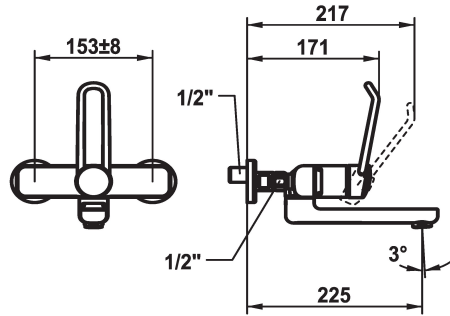

### KWC-Nr.

**125232**  
ganzchrom, AD 153 +/- 8 mm, A 175

**125233**  
ganzchrom, AD 153 +/- 8 mm, A 225

- \* Hebelmischer
- \* Bedienung für einen sicheren Griff, sowie einfache und sichere Handhabung
- \* Ergonomischer und stabiler Bedienhebel aus Polyamid
- für eine individuell noch angepasste Handhabung kann der abgekröpfte Hebel gedreht in die Kappe montiert werden (Standard: siehe Abbildung)
- \* EcoProtect - Wasserspareinrichtung
- \* Schwenkauslauf 90°
- bei Bedarf mit Schraube fixierbar

### Ausladung A

A 175

A 225

- Neoperl® Perlator® laminar
- \* OptimalSpace - grosszügiger Wasch- / Arbeitsbereich
- \* KWC Sicherheits-Steuerpatrone M 35 OP
- mit Keramikscheibentechnik
- Auslaufmenge und Temperatur stufenlos einstellbar
- Temperaturbegrenzung
- Verstärkter Anschlag bei Auslaufmenge und Temperatur (Standardeinstellung)
- \* Wandanschlüsse 1/2" x 1/2", nicht absperbar L 40 exzentrisch 4 mm

chromeline

Installationsart

Wandmontage

Armaturtyp

Hebelmischer

Mass Höhe

140

Armaturengeräuschgruppe

I

Ausladung A

A 225

Anschluss Mass

153+/-8

Mass-Wasseraustritt

69

Material