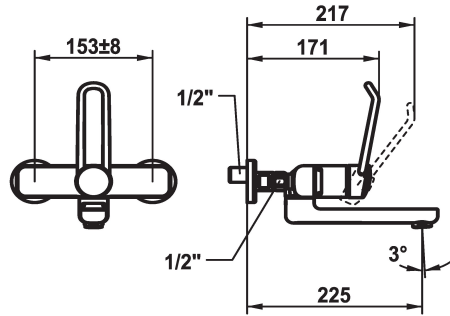

### KWC-Nr.

**125232**  
ganzchrom, AD 153 +/- 8 mm, A 175

**125233**  
ganzchrom, AD 153 +/- 8 mm, A 225

- \* Hebelmischer
- \* Bedienung für einen sicheren Griff, sowie einfache und sichere Handhabung
- \* Ergonomischer und stabiler Bedienhebel aus Polyamid
- für eine individuell noch angepasste Handhabung kann der abgekröpfte Hebel gedreht in die Kappe montiert werden (Standard: siehe Abbildung)
- \* EcoProtect - Wasserspareinrichtung
- \* Schwenkauslauf 90°
- bei Bedarf mit Schraube fixierbar

### Ausladung A

A 175

A 225

- Neoperl® Perlator® laminar
- \* OptimalSpace - grosszügiger Wasch- / Arbeitsbereich
- \* KWC Sicherheits-Steuerpatrone M 35 OP
- mit Keramikscheibentechnik
- Auslaufmenge und Temperatur stufenlos einstellbar
- Temperaturbegrenzung
- Verstärkter Anschlag bei Auslaufmenge und Temperatur (Standardeinstellung)
- \* Wandanschlüsse 1/2" x 1/2", nicht absperbar L 40 exzentrisch 4 mm

### Technische Daten

Auslaufmenge

5,8 l/min (3 bar)

Auslauf

schwenkbar

Bedienung

frontbedient

Farbcode

chromeline

Installationsart

Wandmontage

Armaturtyp

Hebelmischer

Mass Höhe

140

Armaturengeräuschgruppe