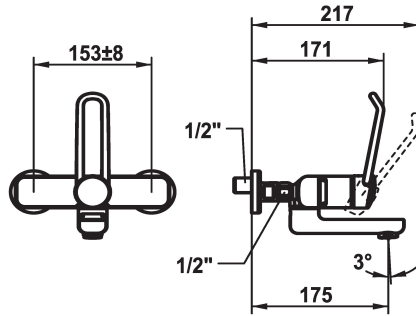

KWC VITA PRO 2.0 Eengrepsmengkraan - Wastafel

Modell-Linie: VITA PRO 2.0 | 11.522.202.000
Kranen | Eengreepkranen

KWC-No.

125232
chrom, AD 153 +/- 8 mm, A 175

125233
chrom, AD 153 +/- 8 mm, A 225

Projection_A

A175

A225

- * Eengrepsmengkraan
- * Bediening met goede grip en eenvoudig, veilig gebruik
- * Ergonomische en stabiele bedieningshendel van polyamide
 - Voor individueel en nog beter aangepast gebruik kan de gebogen hendel gedraaid in de kap worden gemonteerd (standaard: zie afbeelding)
- * EcoProtect - waterbesparende inrichting
- * Draaibare uitloop 90°
 - kan indien nodig met schroef vastgezet worden
 - Neoperl® Perlator® laminar

- * OptimalSpace - Royale was- en werkomgeving
- * KWC veiligheidspatroon M 35 OP
 - met keramische-schijventechniek
 - debiet en temperatuur traploos instelbaar
 - temperatuurbegrenzing
 - Versterkte aanslag voor uitstroomhoeveelheid en temperatuur (standaardinstelling)
- * Wandaansluitingen 1/2" x 1/2", niet afsluitbaar L 40 excentrisch 4 mm

G_Acoustic group

Projection_A

EnergyLabelCH

Connection measure

Afmetingen wateruitlaat

Materiaal

5,8 l/min (3 bar)

draaibaar