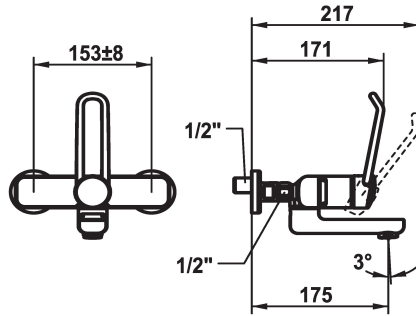

### KWC-No.

**125232**  
chrom, AD 153 +/- 8 mm, A 175

**125233**  
chrom, AD 153 +/- 8 mm, A 225

### Projectie A

A175

A225

- \* Eengreepsmengkraan
- \* Bediening met goede grip en eenvoudig, veilig gebruik
- \* Ergonomische en stabiele bedieningshendel van polyamide
  - Voor individueel en nog beter aangepast gebruik kan de gebogen hendel gedraaid in de kap worden gemonteerd (standaard: zie afbeelding)
- \* EcoProtect - waterbesparende inrichting
- \* Draaibare uitloop 90°
  - kan indien nodig met schroef vastgezet worden
- Neoperl® Perlator® laminar

- \* OptimalSpace - Royale was- en werkomgeving
- \* KWC veiligheidspatroon M 35 OP
  - met keramische-schijventechniek
  - debiet en temperatuur traploos instelbaar
  - temperatuurbegrenzing
  - Versterkte aanslag voor uitstroomhoeveelheid en temperatuur (standaardinstelling)
- \* Wandaansluitingen 1/2" x 1/2", niet afsluitbaar L 40 excentrisch 4 mm

### Technical Data

Doorstroomhoeveelheid	5,8 l/min (3 bar)
uitloop	draaibaar
Bediening	frontaal bediend
Kleurcode	chromeline
Type installatie	Wandmontage
Kraan type	Hebelmischer
Hoogteafmeting	140
geluidsklasse	I
Projectie A	A175
Energielabel	A
Connection measure	153 +/- 8
Afmetingen wateruitlaat	69
Materiaal	Messing