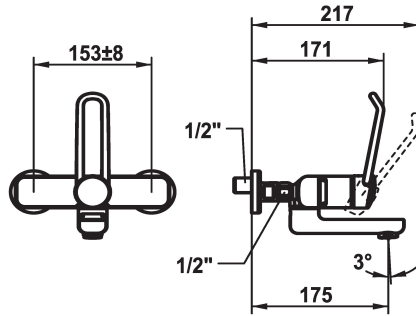

## KWC VITA PRO 2.0 Lever mixer - Basin

Modell-Linie: VITA PRO 2.0 | 11.522.202.000  
Rubinetterie per bagni | Rubinetterie monocomando

### KWC-No.

**125232**  
chromeline, AD 153 +/- 8 mm, A 175

**125233**  
chromeline, AD 153 +/- 8 mm, A 225

- \* Miscelatore a leva
- \* Presa sicura per un utilizzo confortevole, semplice e sicuro
- \* Leva di comando ergonomica e stabile in poliammide
- per un utilizzo ancora più plasmato sulle esigenze individuali, la leva curvata può essere montata ruotata nella calotta (standard: vedi immagine)
- \* EcoProtect - risparmio idrico
- \* Bocca orientabile 90°
- se necessario, fissabile con vite

### Proiezione A

A175

A225

- Neoperl® Perlator® laminar
- \* OptimalSpace - ampia zona di lavoro e di lavaggio
- \* KWC cartuccia di sicurezza M 35 OP
- con tecnica a dischi in ceramica
- regolazione continua della portata e della temperatura
- limitazione della temperatura
- Finecorsa rinforzato per flusso e temperatura (impostazione standard)
- \* Raccordi a parete 1/2" x 1/2", non serrabili L 40 eccentrico 4 mm

### Dati tecnici

Portata	5.8 l/min (3 bar)
bocca	orientabile
Operazione	azionamento frontale
Codice colore	chromeline
Tipo di installazione	Installazione a parete
Tipo di rubinetto	Hebelmischer
Dimensioni in altezza	140
Classe di rumorosità	I
Proiezione A	A175
Etichetta energetica	A
Connection measure	153+/-8
Dimensioni uscita acqua	69
Materiale	Ottone