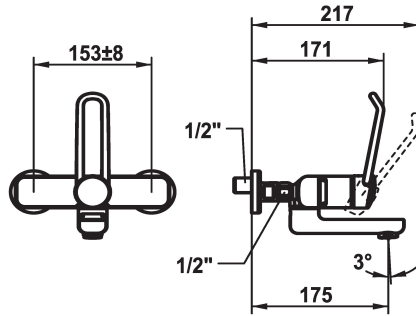

KWC VITA PRO 2.0 Mitigeur à levier - Lavabo

Modell-Linie: VITA PRO 2.0 | 11.522.202.000
Robinetteries | Robinets à monocommande

KWC-No.

125232
chromé, AD 153 +/- 8 mm, A 175

125233
chromé, AD 153 +/- 8 mm, A 225

Projection A

A175

A225

- * Mitigeur à levier
- * Prise en main sûre au niveau de la poignée, manipulation sûre et simple
- * Levier de commande ergonomique et résistant: en polyamide
- pour un mariage personnalisé, le levier coudé peut être inversé pour son montage dans la calotte (standard: voir figure)
- * EcoProtect - économiseur d'eau
- * Bec orientable 90°
- peut être fixé par vis en cas de besoin

- Neoperl® Perlator® jet laminaire
- * OptimalSpace - un espace de lavage ou de travail généreux
- * KWC cartouche de sécurité M 35 OP
- avec technique à disques céramique
- réglage de débit et de température continu
- limitation de température
- Butée renforcée pour le débit de sortie et la température (réglage standard)
- * Raccords sans pointeaux d'arrêt 1/2" x 1/2" L 40 excentrique 4 mm

Données techniques

Débit	5.8 l/min (3 bar)
goulot	orientable
Commande	commande frontale
Code couleur	chromeline
Type d'installation	Montage mural
Type de robinet	Hebelmischer
Dimension de la hauteur	140
Groupe de bruit pour la robinetterie	l
Projection A	A175
Label énergétique	A
Connexion mesure	153+/-8
Dimension de la sortie d'eau	69
Matière	Laiton