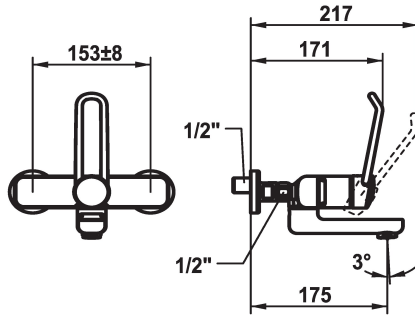

KWC VITA PRO 2.0 Mitigeur à levier - Lavabo

Modell-Linie: VITA PRO 2.0 | 11.522.202.000
Robinetteries | Robinets à monocommande

KWC-No.

125232
chromé, AD 153 +/- 8 mm, A 175

125233
chromé, AD 153 +/- 8 mm, A 225

Projection A

A175

A225

- * Mitigeur à levier
- * Prise en main sûre au niveau de la poignée, manipulation sûre et simple
- * Levier de commande ergonomique et résistant: en polyamide
- pour un mariage personnalisé, le levier coudé peut être inversé pour son montage dans la calotte (standard: voir figure)
- * EcoProtect - économiseur d'eau
- * Bec orientable 90°
- peut être fixé par vis en cas de besoin

- Neoperl® Perlator® jet laminaire
- * OptimalSpace - un espace de lavage ou de travail généreux
- * KWC cartouche de sécurité M 35 OP
- avec technique à disques céramique
- réglage de débit et de température continu
- limitation de température
- Butée renforcée pour le débit de sortie et la température (réglage standard)
- * Raccords sans pointeaux d'arrêt 1/2" x 1/2" L 40 excentrique 4 mm

Données techniques

Débit	5.8 l/min (3 bar)
goulot	orientable
Commande	commande frontale
Code couleur	chromeline
Type d'installation	Montage mural
Type de robinet	Hebelmischer
Dimension de la hauteur	140
Groupe de bruit pour la robinetterie	l
Projection A	A175
Label énergétique	A
Connexion mesure	153+/-8
Dimension de la sortie d'eau	69
Matière	Laiton