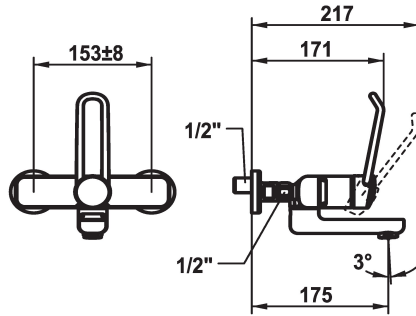

KWC VITA PRO 2.0 Monomando - Lavabo

Modell-Linie: VITA PRO 2.0 | 11.522.202.000
Griferías de lavabo | Grifo para lavabo

KWC-No.

125232
cromado, AD 153 +/- 8 mm, A 175

125233
cromado, AD 153 +/- 8 mm, A 225

Proyección A

A175

A225

- * Monomando
- * Mando con agarre firme, manejo sencillo y seguro
- * Palanca de mando ergonómica y estable, de poliamida
- para un manejo todavía más personalizado, el mando acodado puede montarse girado en el casquillo (estándar: ver imagen)
- * EcoProtect - dispositivo de ahorro de agua
- * Caño orientable 90°
- fijación con tornillo si es necesario
- Neoperl® Perlator® laminar

- * OptimalSpace - áreas de lavabo y de trabajo con dimensiones generosas
- * KWC cartucho de seguridad M 35 OP
- con tecnología de discos cerámicos
- caudal y temperatura regulables
- limitador de temperatura
- Tope reforzado en flujo de salida y temperatura (ajuste estándar)
- * Conexiones pared 1/2" x 1/2", no bloqueables L 40 excéntrica 4 mm

Datos técnicos

Caudal de salida
caño
Operación
Código de color
Tipo de instalación
Tipo de grifo
Dimensión de la altura
Grupo de ruido
Proyección A
Etiqueta energética
Connection measure
Dimensión de la altura
Material