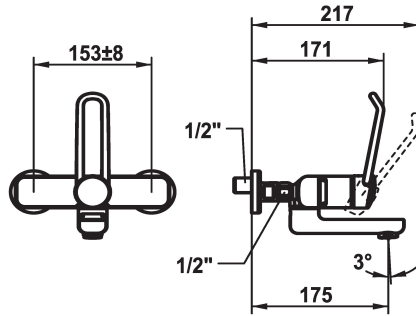

KWC VITA PRO 2.0 Hebelmischer - Waschtisch

Modell-Linie: VITA PRO 2.0 | 11.522.202.000
Armaturen | Manuelle Armaturen

KWC-Nr.

125232
ganzchrom, AD 153 +/- 8 mm, A 175

125233
ganzchrom, AD 153 +/- 8 mm, A 225

Ausladung A

A 175

A 225

- Neoperl® Perlator® laminar
- * OptimalSpace - grosszügiger Wasch- / Arbeitsbereich
- * KWC Sicherheits-Steuerpatrone M 35 OP
- mit Keramikscheibentechnik
- Auslaufmenge und Temperatur stufenlos einstellbar
- Temperaturbegrenzung
- Verstärkter Anschlag bei Auslaufmenge und Temperatur (Standardeinstellung)
- * Wandanschlüsse 1/2" x 1/2", nicht absperbar L 40 exzentrisch 4 mm

Technische Daten

Auslaufmenge

5,8 l/min (3 bar)

Auslauf

schwenkbar

Bedienung

frontbedient

Farbcode

chromeline

Installationsart

Wandmontage

Armaturtyp

Hebelmischer

Mass Höhe

140

Armaturengeräuschgruppe