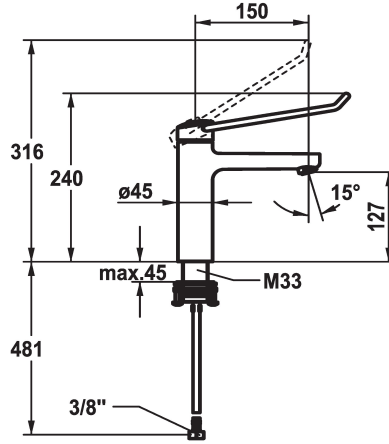

KWC VITA PRO 2.0 Miscelatore a leva - Lavabo

Modell-Linie: VITA PRO 2.0 | 12.528.052.000LLFL
Rubinetterie per bagni | Rubinetterie monocomando

KWC-No.

125228
chromeline, A 150, tubi flessibili di collegamento, con piletta

125229
chromeline, A 150, tubi flessibili di collegamento, senza piletta

- * Miscelatore a leva
- * Presa sicura per un utilizzo confortevole, semplice e sicuro
- * Leva di comando ergonomica e stabile in poliammide
- per un utilizzo ancora più plasmato sulle esigenze individuali, la leva curvata può essere montata ruotata nella calotta (standard: vedi immagine)
- * EcoProtect - risparmio idrico
- * Bocca fissa
- Neoperl® Perlator® laminar
- * KWC cartuccia di sicurezza M 35 OP

scarico

con comando per scarico

senza piletta

- con tecnica a dischi in ceramica
- regolazione continua della portata e della temperatura
- limitazione della temperatura
- Finecorsa rinforzato per flusso e temperatura (impostazione standard)
- * Tubi flessibili di collegamento da 3/8"
- * QuickInstallation - Fissaggio tramite raccordo filettato con viti di arresto
- * Foratura ø35 mm

5,8 l/min (3 bar)
senza piletta
tubi di collegamento flessibili
Fissato
azionamento superiore
chromeline
montaggio fisso
Hebelmischer
240
I
A150
A
127
Ottone