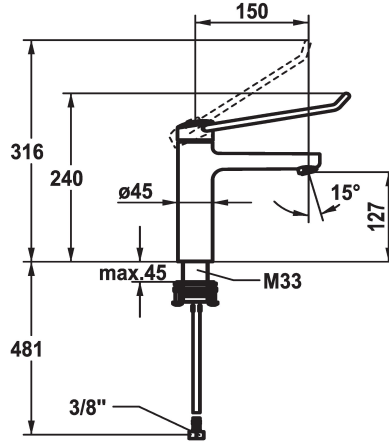

KWC VITA PRO 2.0 Mitigeur à levier - Lavabo

Modell-Linie: VITA PRO 2.0 | 12.528.052.000LLFL
Robinetteries | Robinets à monocommande

KWC-No.

125228
chromeline, A 150, raccords flexibles, avec vidage

125229
chromeline, A 150, raccords flexibles, sans vidage

- * Mitigeur à levier
- * Prise en main sûre au niveau de la poignée, manipulation sûre et simple
- * Levier de commande ergonomique et résistant: en polyamide
- pour un maniement personnalisé, le levier coudé peut être inversé pour son montage dans la calotte (standard: voir figure)
- * EcoProtect - économiseur d'eau
- * Bec fixe
- Neoperl® Perlator® jet laminaire
- * KWC cartouche de sécurité M 35 OP

vidage

avec vidage

sans vidage

- avec technique à disques céramique
- réglage de débit et de température continu
- limitation de température
- Butée renforcée pour le débit de sortie et la température (réglage standard)
- * Raccords flexibles 3/8"
- * QuickInstallation - Fixation à l'aide de raccords filetés avec vis de blocage
- * Perçage utile ø35 mm

Données techniques

Débit	5,8 l/min (3 bar)
vidage	sans vidage
Raccord	tuyaux de raccordement flexibles
goulot	Fixe
Commande	commande par le haut
Code couleur	chromeline
Type d'installation	montage vertical
Type de robinet	Hebelmischer
Dimension de la hauteur	240
Groupe de bruit pour la robinetterie	I
Projection A	A150
Label énergétique	A
Dimension de la sortie d'eau	127
Matière	Laiton