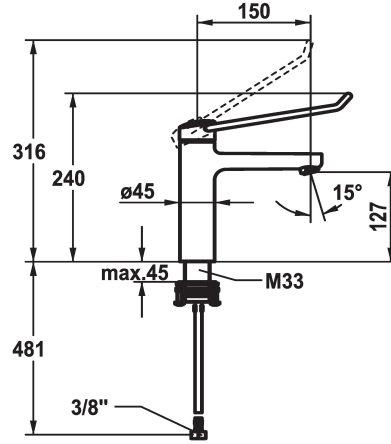

KWC VITA PRO 2.0 Mitigeur à levier - Lavabo

Modell-Linie: VITA PRO 2.0 | 12.528.052.000LLFL
Robinetteries | Robinets à monocommande

KWC-No.

125228
chromeline, A 150, raccords flexibles, avec vidage

125229
chromeline, A 150, raccords flexibles, sans vidage

- * Mitigeur à levier
- * Prise en main sûre au niveau de la poignée, manipulation sûre et simple
- * Levier de commande ergonomique et résistant: en polyamide
- pour un maniement personnalisé, le levier coudé peut être inversé pour son montage dans la calotte (standard: voir figure)
- * EcoProtect - économiseur d'eau
- * Bec fixe
- Neoperl® Perlator® jet laminaire
- * KWC cartouche de sécurité M 35 OP

vidage

avec vidage

sans vidage

- avec technique à disques céramique
- réglage de débit et de température continu
- limitation de température
- Butée renforcée pour le débit de sortie et la température (réglage standard)
- * Raccords flexibles 3/8"
- * QuickInstallation - Fixation à l'aide de raccords filetés avec vis de blocage
- * Perçage utile ø35 mm

Données techniques

Débit	5,8 l/min (3 bar)
vidage	sans vidage
Raccord	tuyaux de raccordement flexibles
goulot	Fixe
Commande	commande par le haut
Code couleur	chromeline
Type d'installation	montage vertical
Type de robinet	Hebelmischer
Dimension de la hauteur	240
Groupe de bruit pour la robinetterie	l
Projection A	A150
Label énergétique	A
Dimension de la sortie d'eau	127
Matière	Laiton
teamNumber	725596.502
sanitasTroeschNumber	6113 557.501