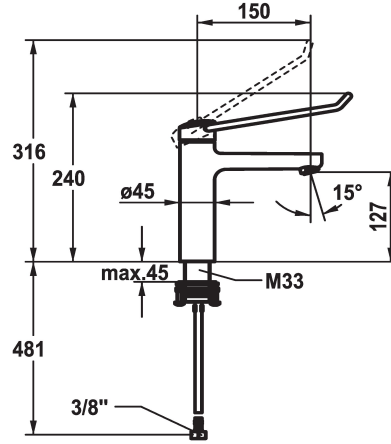

KWC VITA PRO 2.0 Mitigeur à levier - Lavabo

Modell-Linie: VITA PRO 2.0 | 12.528.052.000LLFL
Robinetteries | Robinets à monocommande

KWC-No.

125228
chromeline, A 150, raccords flexibles, avec vidage

125229
chromeline, A 150, raccords flexibles, sans vidage

- * Mitigeur à levier
- * Prise en main sûre au niveau de la poignée, manipulation sûre et simple
- * Levier de commande ergonomique et résistant: en polyamide
- pour un maniement personnalisé, le levier coudé peut être inversé pour son montage dans la calotte (standard: voir figure)
- * EcoProtect - économiseur d'eau
- * Bec fixe
- Neoperl® Perlator® jet laminaire
- * KWC cartouche de sécurité M 35 OP

vidage

avec vidage

sans vidage

- avec technique à disques céramique
- réglage de débit et de température continu
- limitation de température
- Butée renforcée pour le débit de sortie et la température (réglage standard)
- * Raccords flexibles 3/8"
- * QuickInstallation - Fixation à l'aide de raccords filetés avec vis de blocage
- * Perçage utile ø35 mm

| |
|----------------------------------|
| 5,8 l/min (3 bar) |
| sans vidage |
| tuyaux de raccordement flexibles |
| Fixe |
| commande par le haut |
| chromeline |
| montage vertical |
| Hebelmischer |
| 240 |
| l |
| A150 |
| A |
| 127 |
| Laiton |