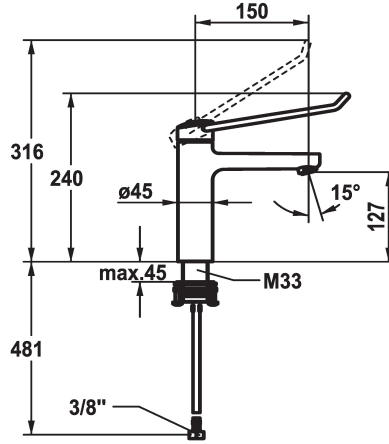

KWC VITA PRO 2.0 Monomando - Lavabo

Modell-Linie: VITA PRO 2.0 | 12.528.052.000LLFL
Griferías de lavabo | Grifo para lavabo

KWC-No.

125228
cromado, A 150, tubos conexión flexibles, con vaciador automático

125229
cromado, A 150, tubos conexión flexibles, sin vaciador automático

- Monomando
- Mando con agarre firme, manejo sencillo y seguro
- Palanca de mando ergonómica y estable, de poliamida
- para un manejo todavía más personalizado, el mando acodado puede montarse girado en el casquillo (estándar: ver imagen)
- EcoProtect - dispositivo de ahorro de agua
- Caño fijo
- Neoperl® Perlator® laminar
- KWC cartucho de seguridad M 35 OP

vaciador automático

con válvula de vaciado

sin válvula de vaciado

- con tecnología de discos cerámicos
- caudal y temperatura regulables
- limitador de temperatura
- Tope reforzado en flujo de salida y temperatura (ajuste estándar)
- Tubos conexión flexibles 3/8"
- QuickInstallation - Fijación mediante conexión roscada con tornillos de fijación
- Medida orificios ø35 mm

Datos técnicos

Caudal de salida
vaciador automático
Racors
caño
Operación
Código de color
Tipo de instalación
Tipo de grifo
Dimensión de la altura
Grupo de ruido
Proyección A
Etiqueta energética
Dimensión de la altura
Material

5.8 l/min (3 bar)
sin válvula de vaciado
tubos de conexión flexibles
Fijado
accionamiento superior
chromeline
Standmontage
Hebelmischer
240
I
A150
A
127
Latón