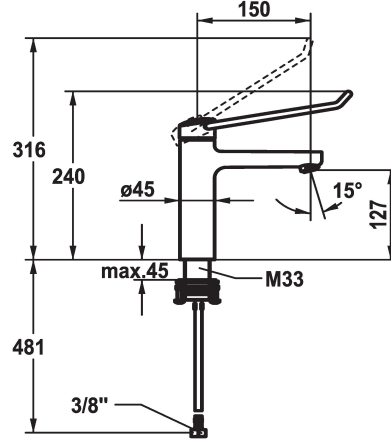

KWC VITA PRO 2.0 Hebelmischer - Waschtisch

Modell-Linie: VITA PRO 2.0 | 12.528.052.000LLFL
Armaturen | Manuelle Armaturen

KWC-Nr.

125228
chromeline, A 150, flexible Anschlussschläuche, mit Ablaufgarnitur

125229
chromeline, A 150, flexible Anschlussschläuche, ohne Ablaufgarnitur

- * Hebelmischer
- * Bedienung für einen sicheren Griff, sowie einfache und sichere Handhabung
- * Ergonomischer und stabiler Bedienhebel aus Polyamid
- für eine individuell noch angepasste Handhabung kann der abgekröpfte Hebel gedreht in die Kappe montiert werden (Standard: siehe Abbildung)
- * EcoProtect - Wasserspareinrichtung
- * Auslauf fest
- Neoperl® Perlator® laminar

Ablaufgarnitur

mit Ablaufgarnitur

ohne Ablaufgarnitur

- * KWC Sicherheits-Steuerpatrone M 35 OP
- mit Keramikscheibentechnik
- Auslaufmenge und Temperatur stufenlos einstellbar
- Temperaturbegrenzung
- Verstärkter Anschlag bei Auslaufmenge und Temperatur (Standardeinstellung)
- * Flexible Anschlussschläuche 3/8"
- * QuickInstallation - Befestigung mit Gewindestutzen M33 x 1.5 mit Feststellschrauben
- * Tischbohrung ø35 mm

5,8 l/min (3 bar)
ohne Ablaufgarnitur
Flexible Anschlussschläuche
fest
topbedient
chromeline
Standmontage
Hebelmischer
240
I
A 150
A
127
Messing

Ersatzteile

KWC VITA PRO 2.0 Hebelmischer - Waschtisch

Modell-Linie: VITA PRO 2.0 | 12.528.052.000LLFL
Armaturen | Manuelle Armaturen