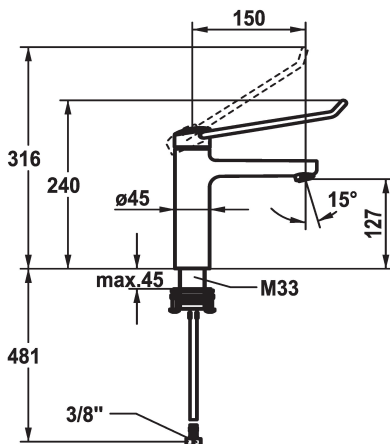

KWC VITA PRO 2.0 Hebelmischer - Waschtisch

Modell-Linie: VITA PRO 2.0 | 12.528.052.000LLFL
Armaturen | Manuelle Armaturen

KWC-Nr.

125228

chromeline, A 150, flexible Anschlussschläuche, mit Ablaufgarnitur

125229

chromeline, A 150, flexible Anschlussschläuche, ohne Ablaufgarnitur

- * Hebelmischer
- * Bedienung für einen sicheren Griff, sowie einfache und sichere Handhabung
- * Ergonomischer und stabiler Bedienhebel aus Polyamid
- für eine individuell noch angepasste Handhabung kann der abgekröpfte Hebel gedreht in die Kappe montiert werden (Standard: siehe Abbildung)
- * EcoProtect - Wasserspareinrichtung
- * Auslauf fest
- Neoperl® Perlator® laminar

Ablaufgarnitur

mit Ablaufgarnitur

ohne Ablaufgarnitur

- * KWC Sicherheits-Steuerpatrone M 35 OP
- mit Keramikscheibentechnik
- Auslaufmenge und Temperatur stufenlos einstellbar
- Temperaturbegrenzung
- Verstärkter Anschlag bei Auslaufmenge und Temperatur (Standardeinstellung)
- * Flexible Anschlussschläuche 3/8"
- * QuickInstallation - Befestigung mit Gewindestutzen M33 x 1.5 mit Feststellschrauben
- * Tischbohrung ø35 mm

Technische Daten

Auslaufmenge	5,8 l/min (3 bar)
Ablaufgarnitur	ohne Ablaufgarnitur
Anschluss	Flexible Anschlussschläuche
Auslauf	fest
Bedienung	topbedient
Farbcode	chromeline
Installationsart	Standmontage
Armaturtyp	Hebelmischer
Mass Höhe	240
Armaturengeräuschgruppe	I
Ausladung A	A 150
Energie Etiketete	A
Mass-Wasseraustritt	127
Material	Messing
teamNumber	725596.502
sanitasTroeschNumber	6113 557.501