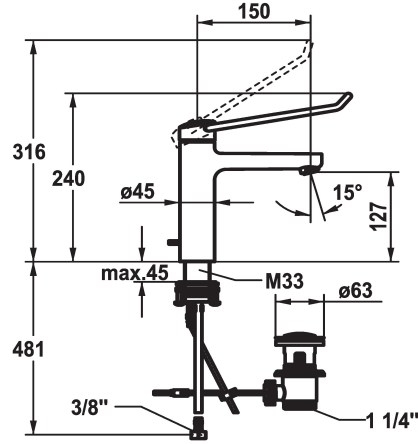

KWC VITA PRO 2.0 Eengreepsmengkraan - Wastafel

Modell-Linie: VITA PRO 2.0 | 12.528.042.000LLFL
Kranen | Eengreepkranen

KWC-No.

125228

chrom, A 150, flexibele aansluitslangen, met afvoergarnituur

125229

chrom, A 150, flexibele aansluitslangen, zonder afvoergarnituur

* Tafelboring ø35 mm

* Levering:

- KWC afvoerkraan Z.538.581.000

Technical Data

Doorstroomhoeveelheid

5,8 l/min (3 bar)

afvoergarnituur

met aftapkraan

Type installatie

staande montage

Kraan type

Hebelmischer

Hoogteafmeting

240

geluidsklasse

I

Projectie A

A150

Energielabel

A

Afmetingen wateruitlaat

127

Materiaal

Messing