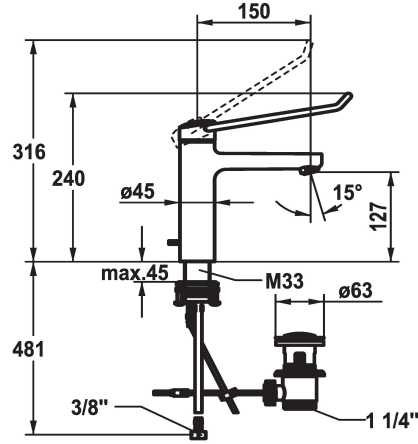

## KWC VITA PRO 2.0 Miscelatore a leva - Lavabo

Modell-Linie: VITA PRO 2.0 | 12.528.042.000LLFL  
Rubinetterie per bagni | Rubinetterie monocomando

### KWC-No.

**125228**  
chromeline, A 150, tubi flessibili di collegamento, con piletta

**125229**  
chromeline, A 150, tubi flessibili di collegamento, senza piletta

- \* Miscelatore a leva
- \* Presa sicura per un utilizzo confortevole, semplice e sicuro
- \* Leva di comando ergonomica e stabile in poliammide  
- per un utilizzo ancora più plasmato sulle esigenze individuali, la leva curva può essere montata ruotata nella calotta (standard: vedi immagine)
- \* EcoProtect - risparmio idrico
- \* Bocca fissa  
- Neoperl® Perlator® laminar
- \* KWC cartuccia di sicurezza M 35 OP  
- con tecnica a dischi in ceramica

### scarico

con comando per scarico

senza piletta

- regolazione continua della portata e della temperatura
- limitazione della temperatura
- Finecorsa rinforzato per flusso e temperatura (impostazione standard)
- \* Tubi flessibili di collegamento da 3/8"
- \* QuickInstallation - Fissaggio tramite raccordo filettato con viti di arresto
- \* Foratura ø35 mm
- \* Incluso nella fornitura:  
- Valvola di scarico KWC Z.538.581.000

5,8 l/min (3 bar)
con comando per scarico
tubi di collegamento flessibili
Fissato
azionamento superiore
chromeline
montaggio fisso
Hebelmischer
240
I
A150
A
127
Ottone