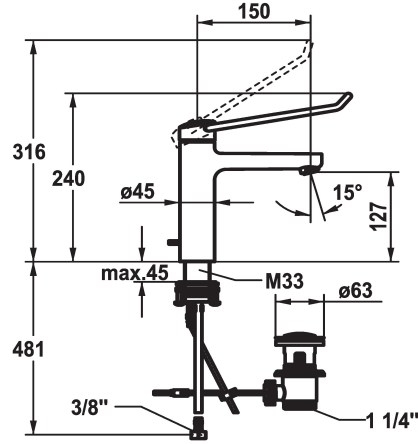

## KWC VITA PRO 2.0 Miscelatore a leva - Lavabo

Modell-Linie: VITA PRO 2.0 | 12.528.042.000LLFL  
Rubinetterie per bagni | Rubinetterie monocomando

### KWC-No.

**125228**  
chromeline, A 150, tubi flessibili di collegamento, con piletta

**125229**  
chromeline, A 150, tubi flessibili di collegamento, senza piletta

- \* Miscelatore a leva
- \* Presa sicura per un utilizzo confortevole, semplice e sicuro
- \* Leva di comando ergonomica e stabile in poliammide  
- per un utilizzo ancora più plasmato sulle esigenze individuali, la leva curvata può essere montata ruotata nella calotta (standard: vedi immagine)
- \* EcoProtect - risparmio idrico
- \* Bocca fissa  
- Neoperl® Perlator® laminar
- \* KWC cartuccia di sicurezza M 35 OP  
- con tecnica a dischi in ceramica

### piletta

con comando per scarico

senza piletta

- regolazione continua della portata e della temperatura
- limitazione della temperatura
- Finecorsa rinforzato per flusso e temperatura (impostazione standard)
- \* Tubi flessibili di collegamento da 3/8"
- \* QuickInstallation - Fissaggio tramite raccordo filettato con viti di arresto
- \* Foratura ø35 mm
- \* Incluso nella fornitura:  
- Valvola di scarico KWC Z.538.581.000

5,8 l/min (3 bar)
con comando per scarico
tubi di collegamento flessibili
Fissato
azionamento superiore
chromeline
montaggio fisso
Hebelmischer
240
I
A150
A
127
Ottone
725595.502
6113 556.501