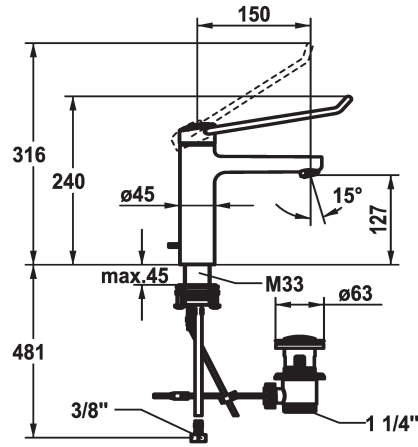

## KWC VITA PRO 2.0 Mitigeur à levier - Lavabo

Modell-Linie: VITA PRO 2.0 | 12.528.042.000LLFL  
Robinetteries | Robinets à monocommande

### KWC-No.

**125228**  
chromeline, A 150, raccords flexibles, avec vidage

**125229**  
chromeline, A 150, raccords flexibles, sans vidage

- \* Mitigeur à levier
- \* Prise en main sûre au niveau de la poignée, manipulation sûre et simple
- \* Levier de commande ergonomique et résistant: en polyamide
- pour un maniement personnalisé, le levier coudé peut être inversé pour son montage dans la calotte (standard: voir figure)
- \* EcoProtect - économiseur d'eau
- \* Bec fixe
- Neoperl® Perlator® jet laminaire
- \* KWC cartouche de sécurité M 35 OP
- avec technique à disques céramique

### vidage

avec vidage

sans vidage

- réglage de débit et de température continu
- limitation de température
- Butée renforcée pour le débit de sortie et la température (réglage standard)
- \* Raccords flexibles 3/8"
- \* QuickInstallation - Fixation à l'aide de raccords filetés avec vis de blocage
- \* Perçage utile ø35 mm
- \* Livraison:
- Garniture de vidage KWC Z.538.581.000

5,8 l/min (3 bar)
avec vidage
tuyaux de raccordement flexibles
Fixe
commande par le haut
chromeline
montage vertical
Hebelmischer
240
I
A150
A
127
Laiton