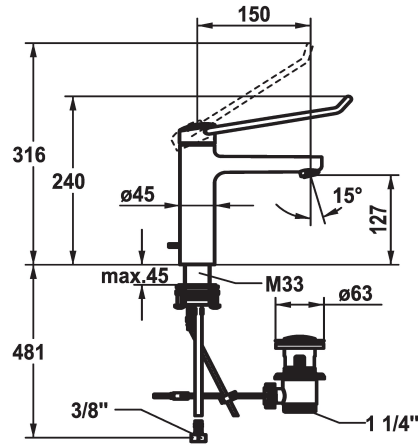

KWC VITA PRO 2.0 Mitigeur à levier - Lavabo

Modell-Linie: VITA PRO 2.0 | 12.528.042.000LLFL
Robinetteries | Robinets à monocommande

KWC-No.

125228
chromeline, A 150, raccords flexibles, avec vidage

125229
chromeline, A 150, raccords flexibles, sans vidage

- * Mitigeur à levier
- * Prise en main sûre au niveau de la poignée, manipulation sûre et simple
- * Levier de commande ergonomique et résistant: en polyamide
- pour un maniement personnalisé, le levier coudé peut être inversé pour son montage dans la calotte (standard: voir figure)
- * EcoProtect - économiseur d'eau
- * Bec fixe
- Neoperl® Perlator® jet laminaire
- * KWC cartouche de sécurité M 35 OP
- avec technique à disques céramique

vidage

avec vidage

sans vidage

- réglage de débit et de température continu
- limitation de température
- Butée renforcée pour le débit de sortie et la température (réglage standard)
- * Raccords flexibles 3/8"
- * QuickInstallation - Fixation à l'aide de raccords filetés avec vis de blocage
- * Perçage utile ø35 mm
- * Livraison:
- Garniture de vidage KWC Z.538.581.000

Données techniques

Débit	5,8 l/min (3 bar)
vidage	avec vidage
Raccord	tuyaux de raccordement flexibles
goulot	Fixe
Commande	commande par le haut
Code couleur	chromeline
Type d'installation	montage vertical
Type de robinet	Hebelmischer
Dimension de la hauteur	240
Groupe de bruit pour la robinetterie	I
Projection A	A150
Label énergétique	A
Dimension de la sortie d'eau	127
Matière	Laiton
teamNumber	725595.502
sanitasTroeschNumber	6113 556.501