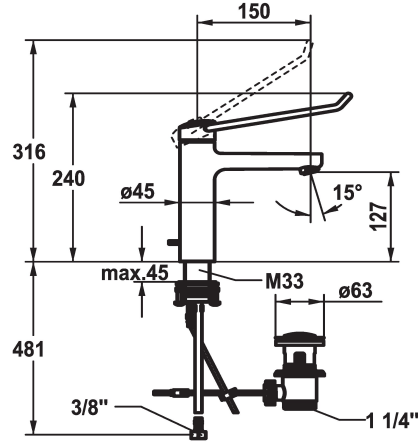

KWC VITA PRO 2.0 Monomando - Lavabo

Modell-Linie: VITA PRO 2.0 | 12.528.042.000LLFL
Griferías de lavabo | Grifo para lavabo

KWC-No.

125228
cromado, A 150, tubos conexión flexibles, con vaciador automático

125229
cromado, A 150, tubos conexión flexibles, sin vaciador automático

- * Monomando
- * Mando con agarre firme, manejo sencillo y seguro
- * Palanca de mando ergonómica y estable, de poliamida
- para un manejo todavía más personalizado, el mando acodado puede montarse girado en el casquillo (estándar: ver imagen)
- * EcoProtect - dispositivo de ahorro de agua
- * Caño fijo
- Neoperl® Perlator® laminar
- * KWC cartucho de seguridad M 35 OP
- con tecnología de discos cerámicos

vaciador automático

con válvula de vaciado

sin válvula de vaciado

- caudal y temperatura regulables
- limitador de temperatura
- Tope reforzado en flujo de salida y temperatura (ajuste estándar)
- * Tubos conexión flexibles 3/8"
- * QuickInstallation - Fijación mediante conexión roscada con tornillos de fijación
- * Medida orificios $\varnothing 35$ mm
- * Volumen de entrega:
- Válvula vaciado KWC Z.538.581.000

5,8 l/min (3 bar)
con válvula de vaciado
tubos de conexión flexibles
Fijado
accionamiento superior
chromeline
Standmontage
Hebelmischer
240
l
A150
A
127
Latón