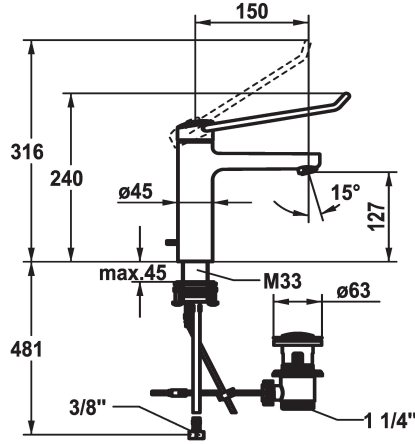

KWC VITA PRO 2.0 Hebelmischer - Waschtisch

Modell-Linie: VITA PRO 2.0 | 12.528.042.000LLFL
Armaturen | Manuelle Armaturen

KWC-Nr.

125228
chromeline, A 150, flexible Anschlusschläuche, mit Ablaufgarnitur

125229
chromeline, A 150, flexible Anschlusschläuche, ohne Ablaufgarnitur

- * Hebelmischer
- * Bedienung für einen sicheren Griff, sowie einfache und sichere Handhabung
- * Ergonomischer und stabiler Bedienhebel aus Polyamid
- für eine individuell noch angepasste Handhabung kann der abgekröpfte Hebel gedreht in die Kappe montiert werden (Standard: siehe Abbildung)
- * EcoProtect - Wasserspareinrichtung
- * Auslauf fest
- Neoperl® Perlator® laminar
- * KWC Sicherheits-Steuerpatrone M 35 OP

Ablaufgarnitur

mit Ablaufgarnitur

ohne Ablaufgarnitur

- mit Keramikscheibentechnik
- Auslaufmenge und Temperatur stufenlos einstellbar
- Temperaturbegrenzung
- Verstärkter Anschlag bei Auslaufmenge und Temperatur (Standardeinstellung)
- * Flexible Anschlusschläuche 3/8"
- * QuickInstallation - Befestigung mit Gewindestutzen M33 x 1.5 mit Feststellschrauben
- * Tischbohrung ø35 mm
- * Lieferumfang:
- KWC Ablaufventil Z.538.581.000

5,8 l/min (3 bar)
mit Ablaufgarnitur
Flexible Anschlusschläuche
fest
topbedient
chromeline
Standmontage
Hebelmischer
240
I
A 150
A
127
Messing

Ersatzteile

KWC VITA PRO 2.0 Hebelmischer - Waschtisch

Modell-Linie: VITA PRO 2.0 | 12.528.042.000LLFL
Armaturen | Manuelle Armaturen