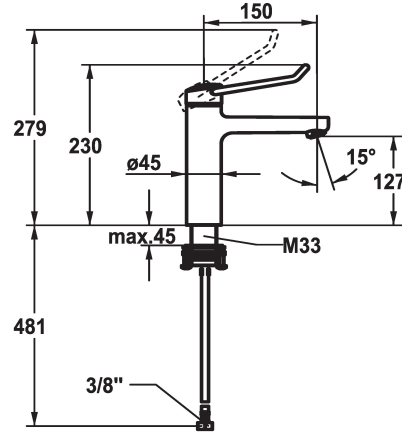

KWC VITA PRO 2.0 Eengreepsmengkraan - Wastafel

Modell-Linie: VITA PRO 2.0 | 12.528.052.000FL
Kranen | Eengreepkranen

KWC-No.

125226
chrom, A 150, flexibele aansluitslangen, met afvoergarnituur

125227
chrom, A 150, flexibele aansluitslangen, zonder afvoergarnituur

afvoergarnituur

met aftapkraan

zonder aftapkraan

- * Eengreepsmengkraan
- * Bediening met goede grip en eenvoudig, veilig gebruik
- * Ergonomische en stabiele bedieningshendel van polyamide
 - Voor individueel en nog beter aangepast gebruik kan de gebogen hendel gedraaid in de kap worden gemonteerd (standaard: zie afbeelding)
- * EcoProtect - waterbesparende inrichting
- * Vaste uitloop
 - Neoperl® Perlator® laminar
- * KWC veiligheidspatroon M 35 OP

- met keramische-schijventechniek
- debiet en temperatuur traploos instelbaar
- temperatuurbegrenzing
- Versterkte aanslag voor uitstroomhoeveelheid en temperatuur (standaardinstelling)
- * Flexibele aansluitslangen 3/8"
- * QuickInstallation - Bevestiging met draadfitting met borgschroeven
- * Tafelboring ø35 mm

Faucet_typ

Hoogteafmeting

G_Acoustic group

Projection_A

EnergyLabelCH

Afmetingen wateruitlaat

Materiaal

5,8 l/min (3 bar)