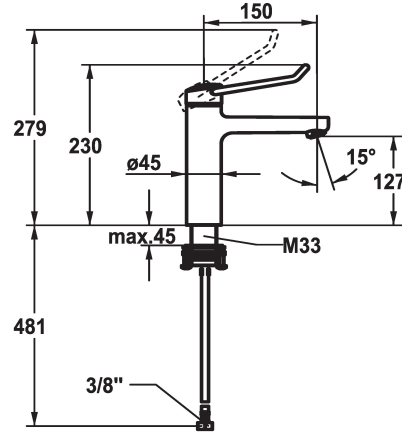

KWC VITA PRO 2.0 Eengreepsmengkraan - Wastafel

Modell-Linie: VITA PRO 2.0 | 12.528.052.000FL
Kranen | Eengreepkranen

KWC-No.

125226
chrom, A 150, flexibele aansluitslangen, met afvoergarnituur

125227
chrom, A 150, flexibele aansluitslangen, zonder afvoergarnituur

- * Eengreepsmengkraan
- * Bediening met goede grip en eenvoudig, veilig gebruik
- * Ergonomische en stabiele bedieningshendel van polyamide
- Voor individueel en nog beter aangepast gebruik kan de gebogen hendel gedraaid in de kap worden gemonteerd (standaard: zie afbeelding)
- * EcoProtect - waterbesparende inrichting
- * Vaste uitloop
- Neoperl® Perlator® laminar
- * KWC veiligheidspatroon M 35 OP

afvoergarnituur

met aftapkraan

zonder aftapkraan

- met keramische-schijventechniek
- debiet en temperatuur traploos instelbaar
- temperatuurbegrenzing
- Versterkte aanslag voor uitstroomhoeveelheid en temperatuur (standaardinstelling)
- * Flexibele aansluitslangen 3/8"
- * QuickInstallation - Bevestiging met draadfitting met borgschroeven
- * Tafelboring ø35 mm

Technical Data

Doorstroomhoeveelheid	5,8 l/min (3 bar)
afvoergarnituur	zonder aftapkraan
schroefverbindingen	flexibele aansluitslangen
uitloop	vast
Bediening	bovenbediening
Kleurcode	chromeline
Type installatie	staande montage
Kraan type	Hebelmischer
Hoogteafmeting	230
geluidsklasse	I
Projectie A	A150
Energielabel	A
Afmetingen wateruitlaat	127
Materiaal	Messing